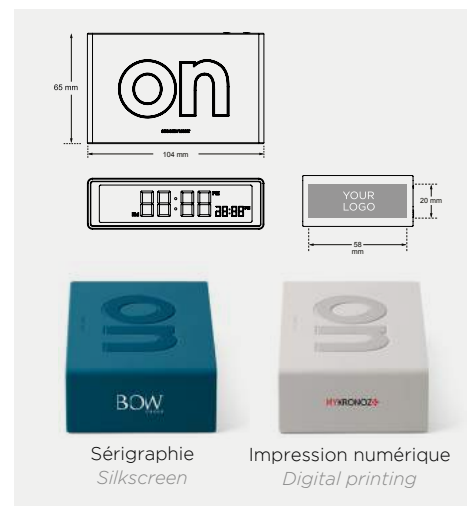

# FLIP+

Reversible alarm clock / Réveil réversible

RADIO-CONTRÔLÉ  
(EUROPE UNIQUEMENT)

RADIO CONTROLLED  
(EUROPE ONLY)

ÉCRAN LCD  
ÉLECTROLUMINESCENT

ELECTROLUMINESCENT  
LCD DISPLAY

SNOOZE/RÉTRO-ÉCLAIRAGE  
TACTILE

TOUCH SENSOR  
SNOOZE/LIGHT

2 PILES AAA  
INCLUSES

2 AAA BATTERIES  
INCLUDED

Réveil réversible radio-contrôlé (EU) - Faces ON/OFF - Ecran LCD électroluminescent - Contrôle tactile pour fonction snooze et éclairage de l'écran - Alimentation : 2 piles AAA (incluses) - Matériaux : ABS - Gomme.

Radio-controlled reversible alarm clock (EU) - ON/OFF faces - LCD electroluminescent display - Touch control to snooze and light display - Power supply: 2 AAA batteries (included) - Material: Rubber - ABS.